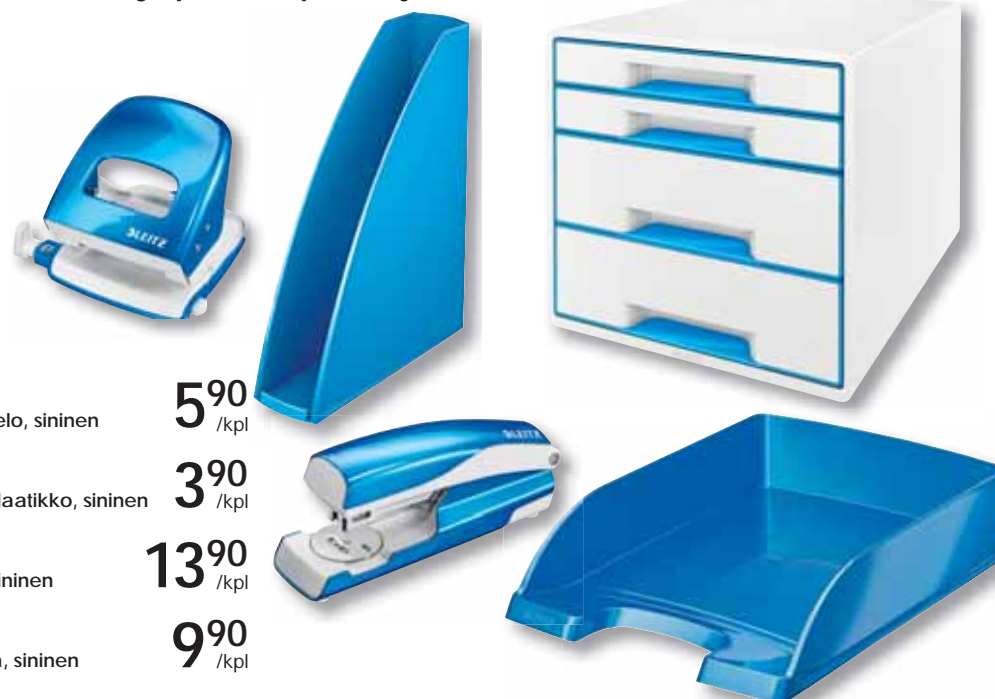

Leitz WOW
TYÖPISTESARJA

72580
vetolaatikosto, sininen

49⁰⁰
/ kpl

72115
lehtikotelo, sininen

5⁹⁰
/ kpl

64070
lomakelaatikko, sininen

3⁹⁰
/ kpl

62661
nitoja, sininen

13⁹⁰
/ kpl

62665
lävistäjä, sininen

9⁹⁰
/ kpl